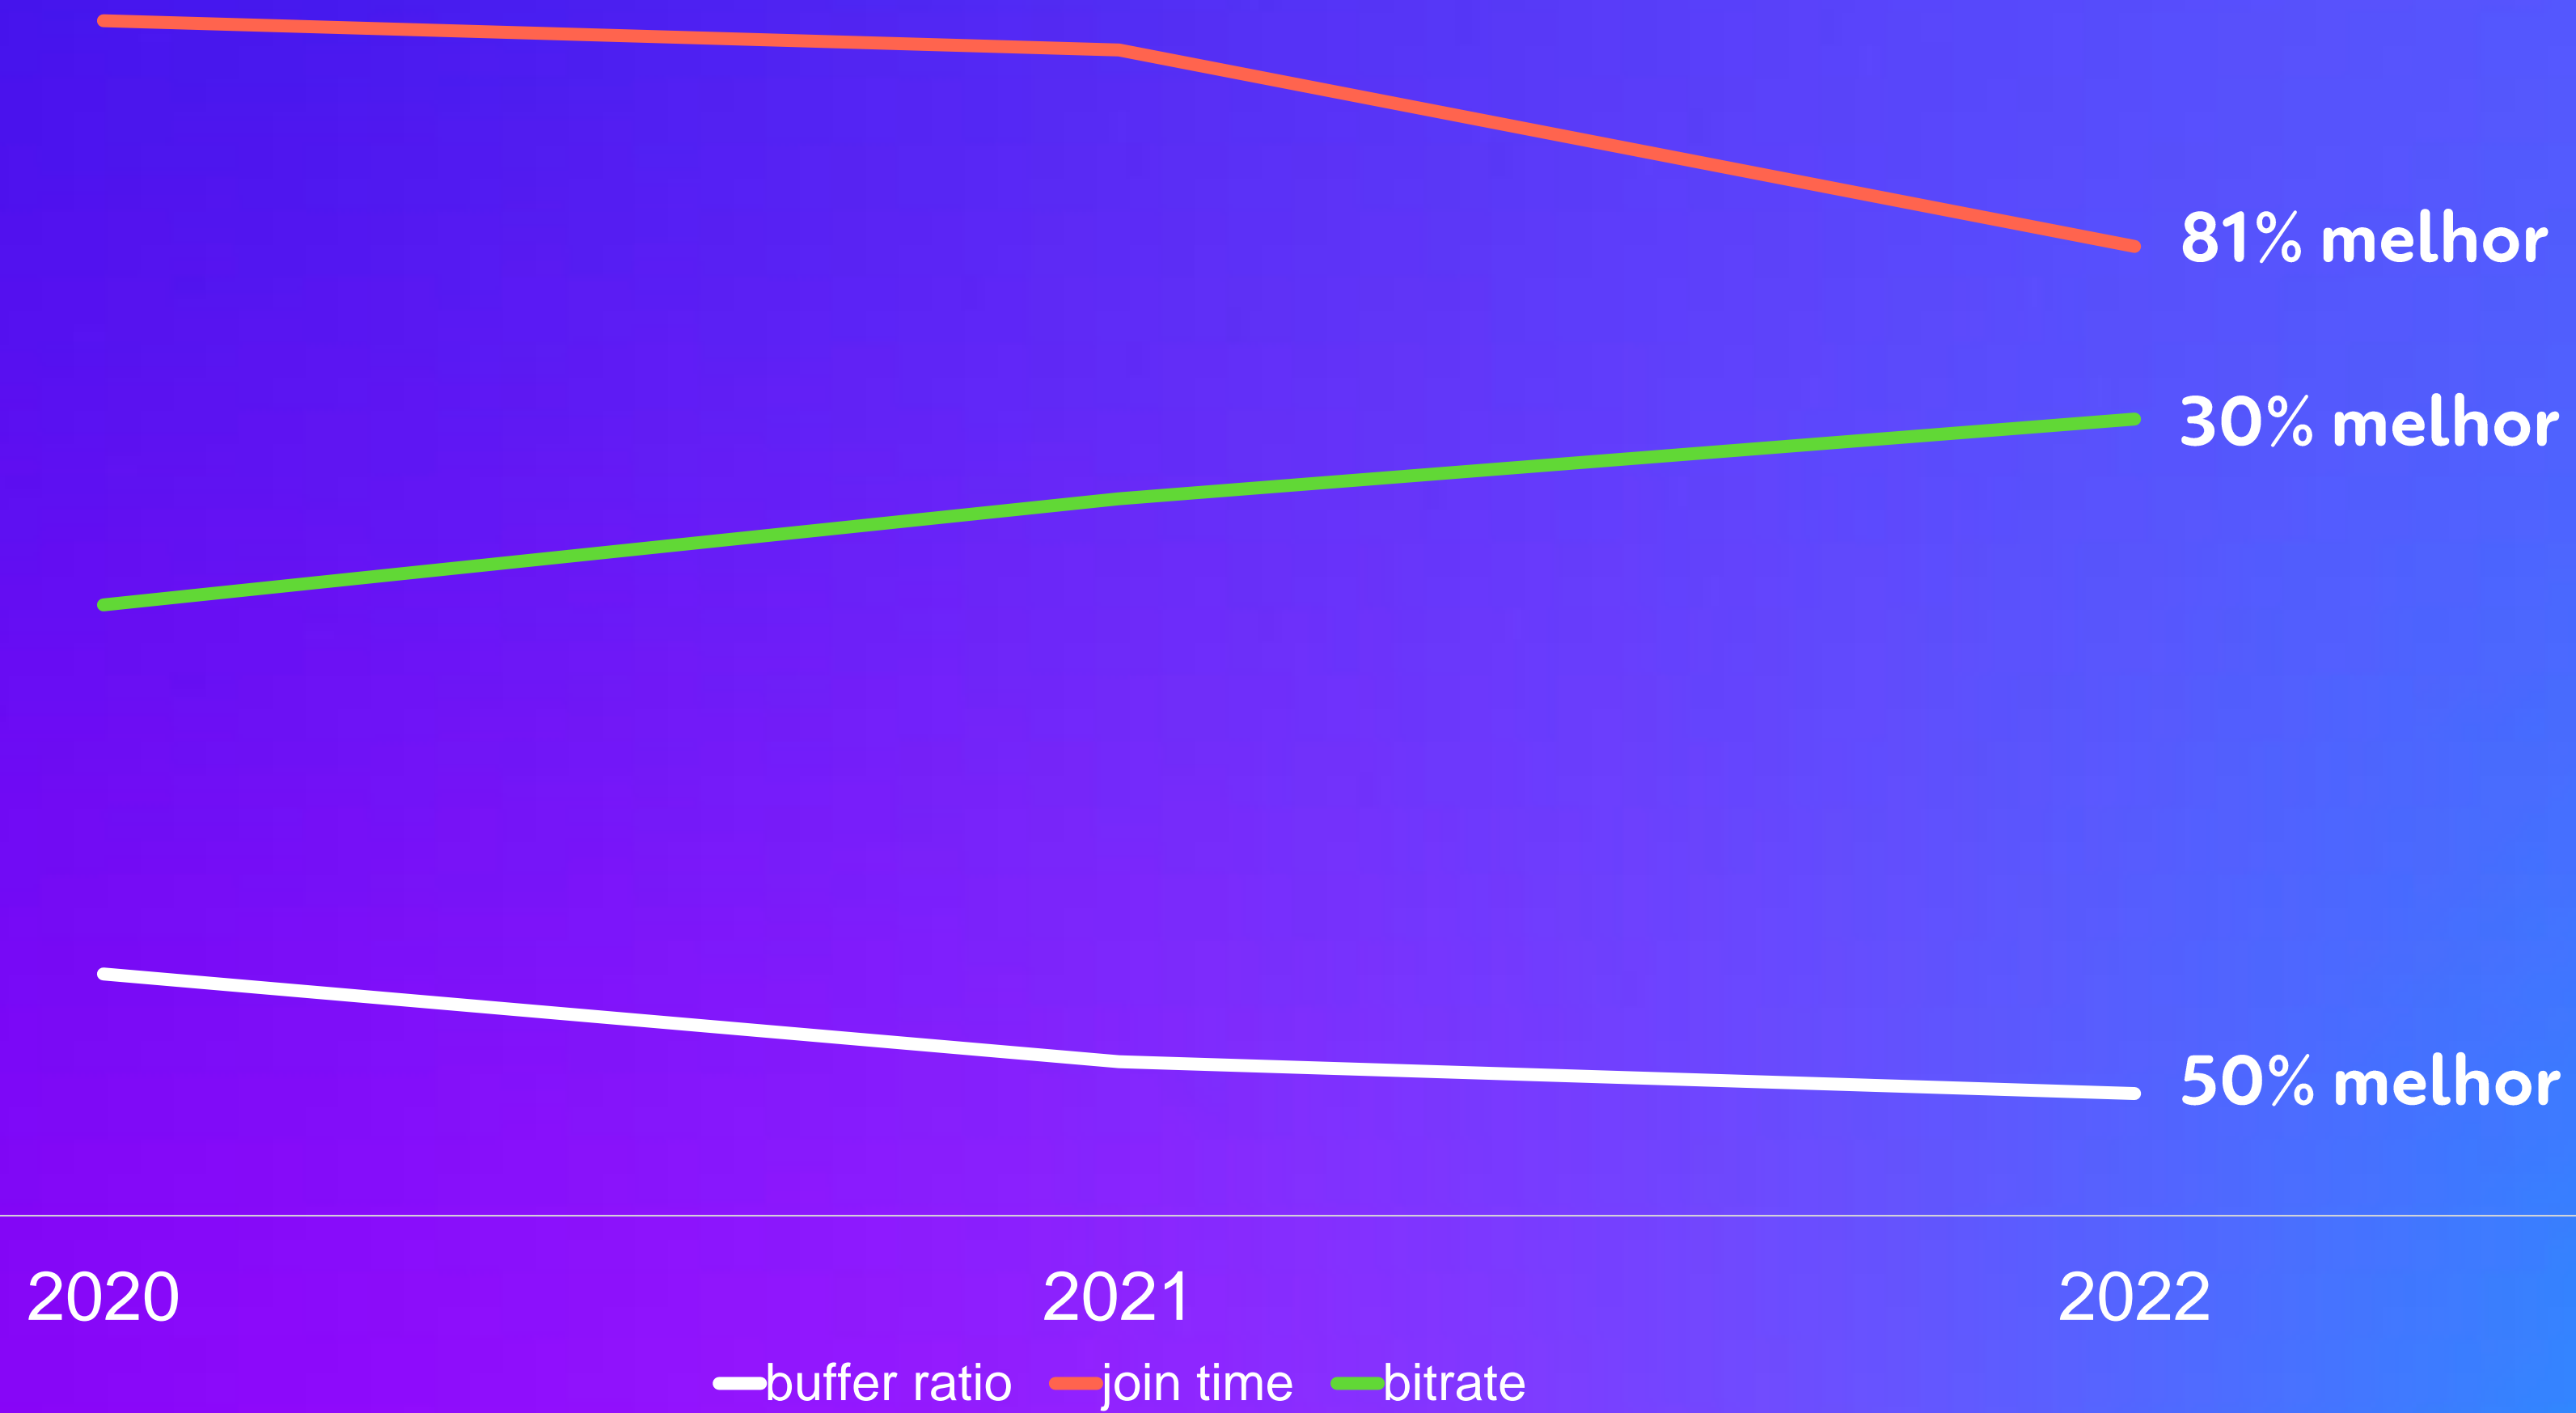

# JORNADA DA CDN GLOBO

+ **200** POPs em todo Brasil

+ **20** pontos de PNI

+ **20** IXs

# QUALIDADE DE ENTREGA AO LONGO DO TEMPO