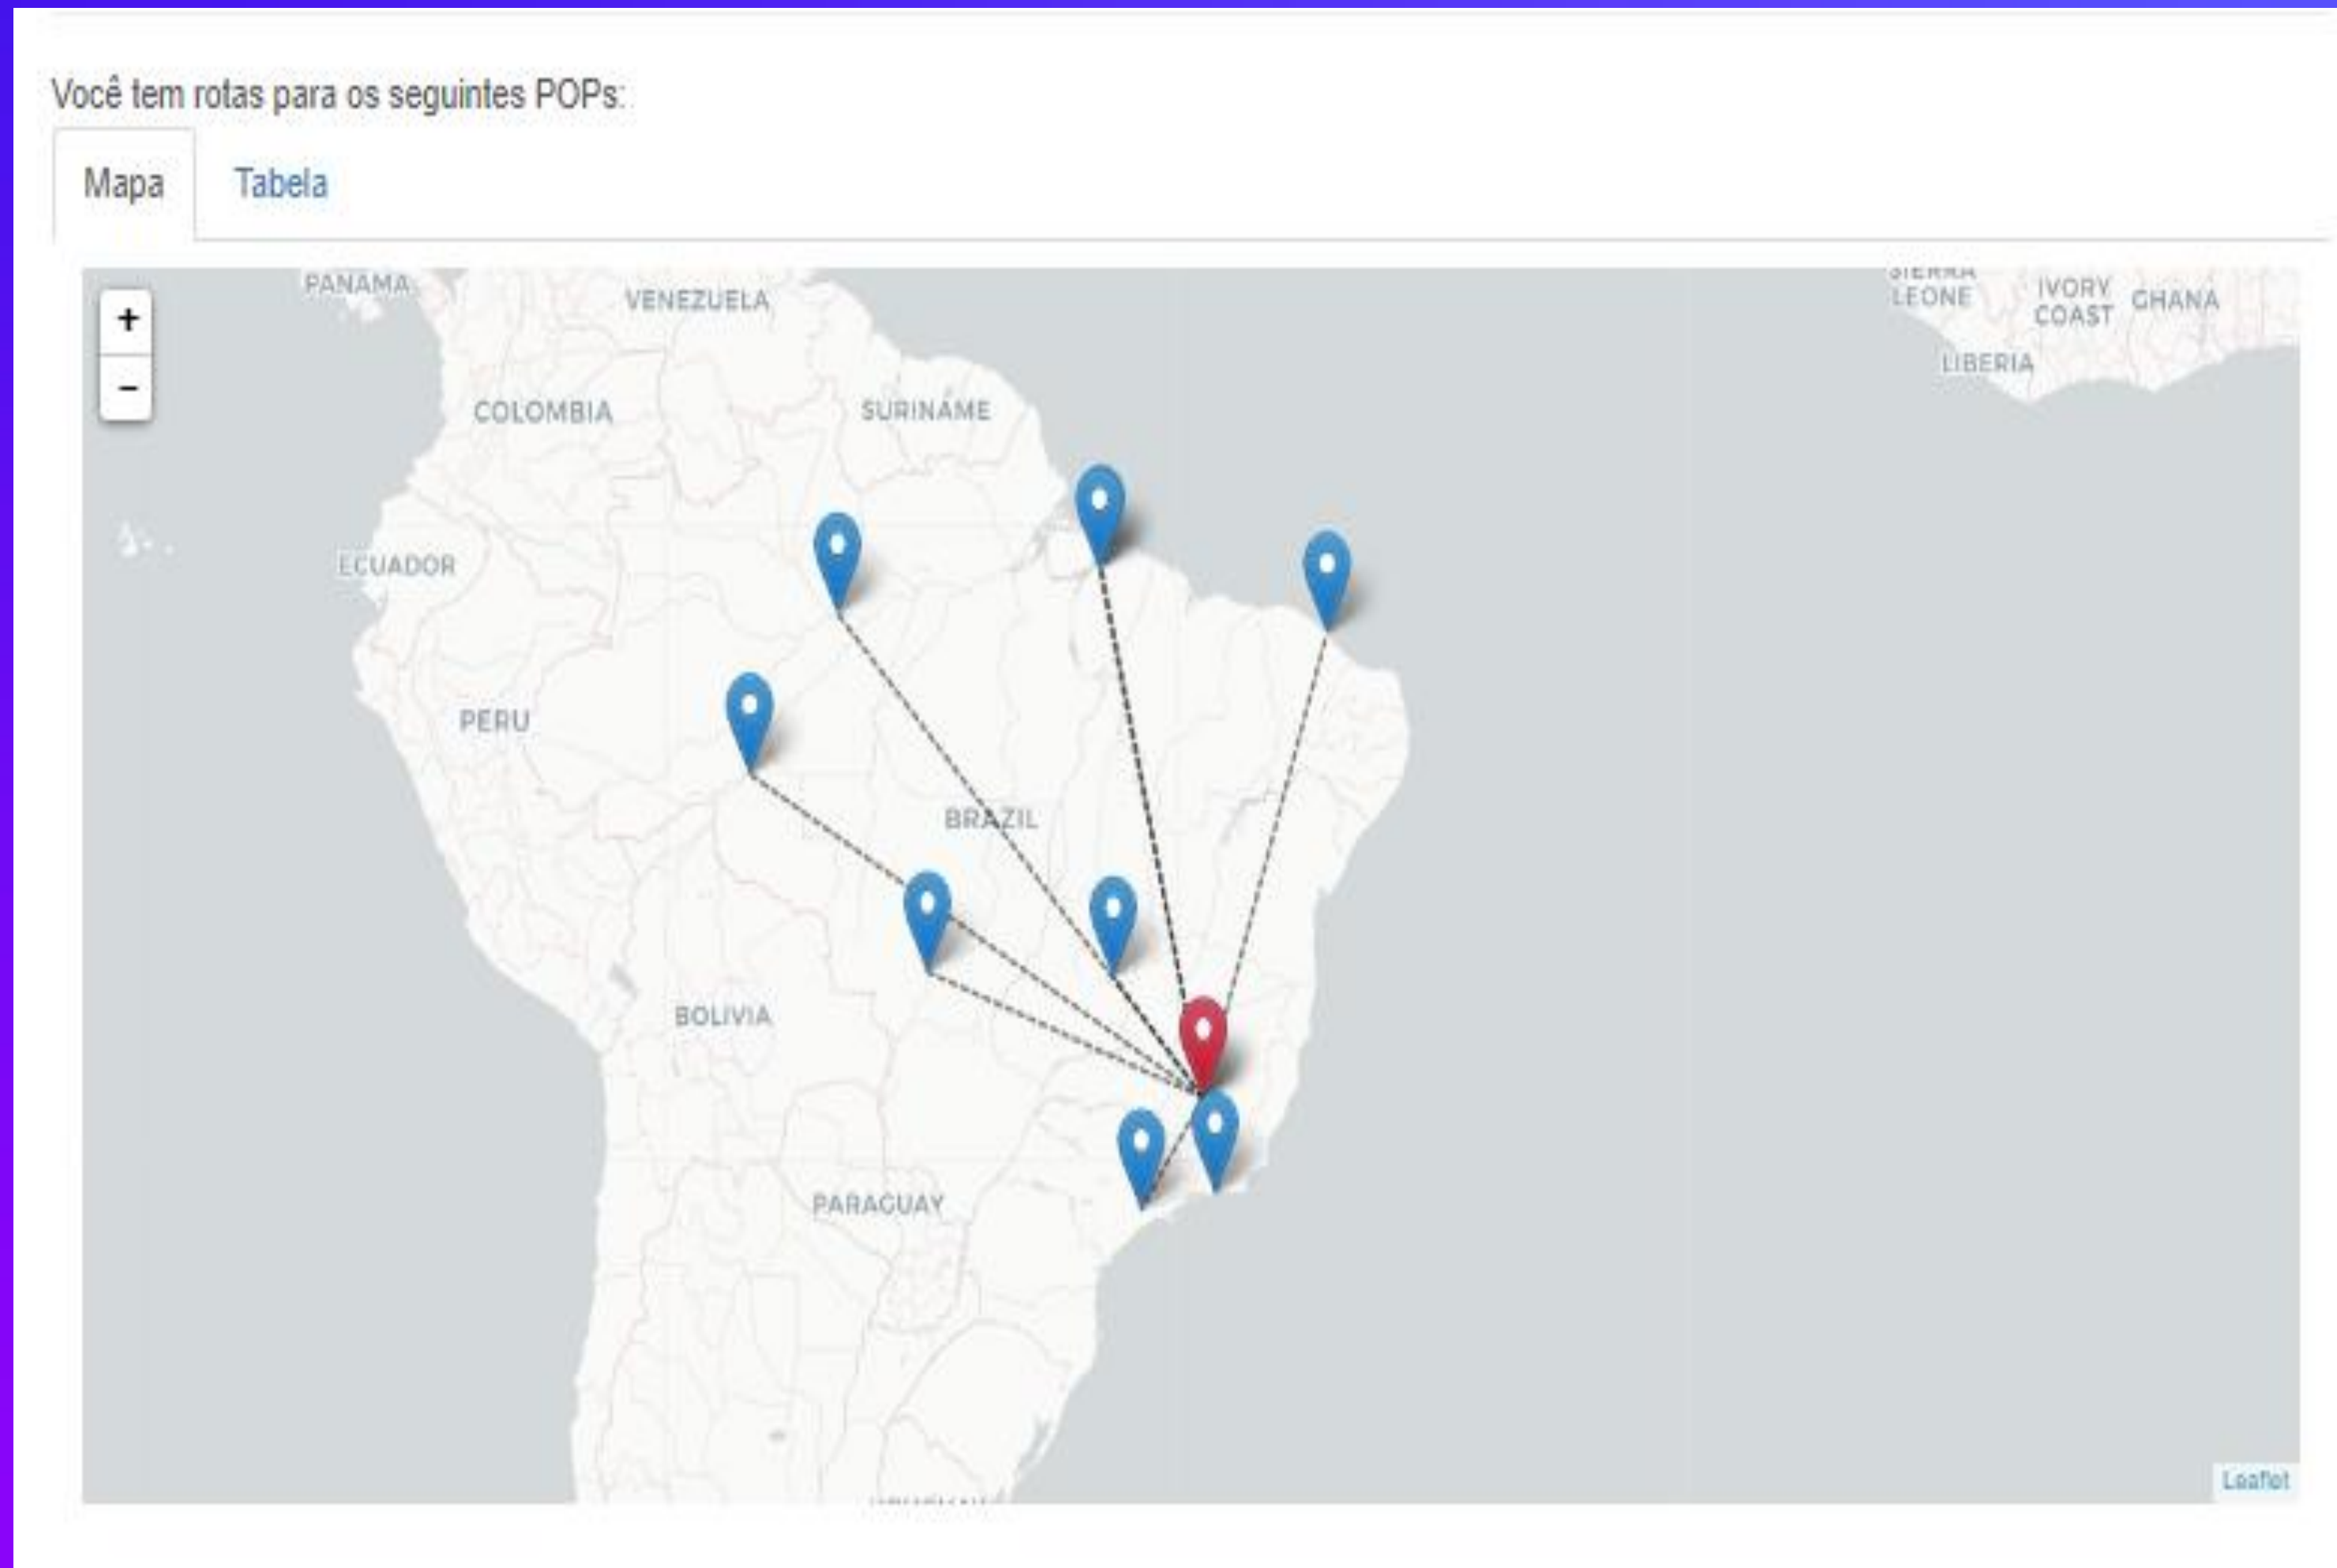

# PROJETOS DE COMPARTILHAMENTO DE INFRAESTRUTURA

OPENCDN  
Salvador/BA

OPENCDN  
Manaus/MA

ANID  
Campina Grande/PB

UNIVATES  
Lajeado/RS

# SOLUÇÃO DE ROTEAMENTO

- Escolha do local de entrega pela aplicação
- Definição do local de entrega
  - BGP AS-PATH
  - Geolocation
  - Capacidade de banda
  - Saúde da CDN
- Possibilidade de fallback para outros pontos de entrega

# FERRAMENTA DE TROUBLESHOOTING

Você tem rotas para os seguintes POPs:

Mapa Tabela

Pop	Roteador Globo	AS Path	Distância geográfica ISP-Globo
	201.17.169.122		3 Km
	177.53.95.253		491 Km
	200.178.114.122		2117 Km
	200.179.100.226		1365 Km
	200.174.31.162		2557 Km
	200.252.72.114		2477 Km
	138.117.196.254		2111 Km
	177.53.92.126		1892 Km
	131.0.27.243		346 Km
	177.53.94.254		619 Km