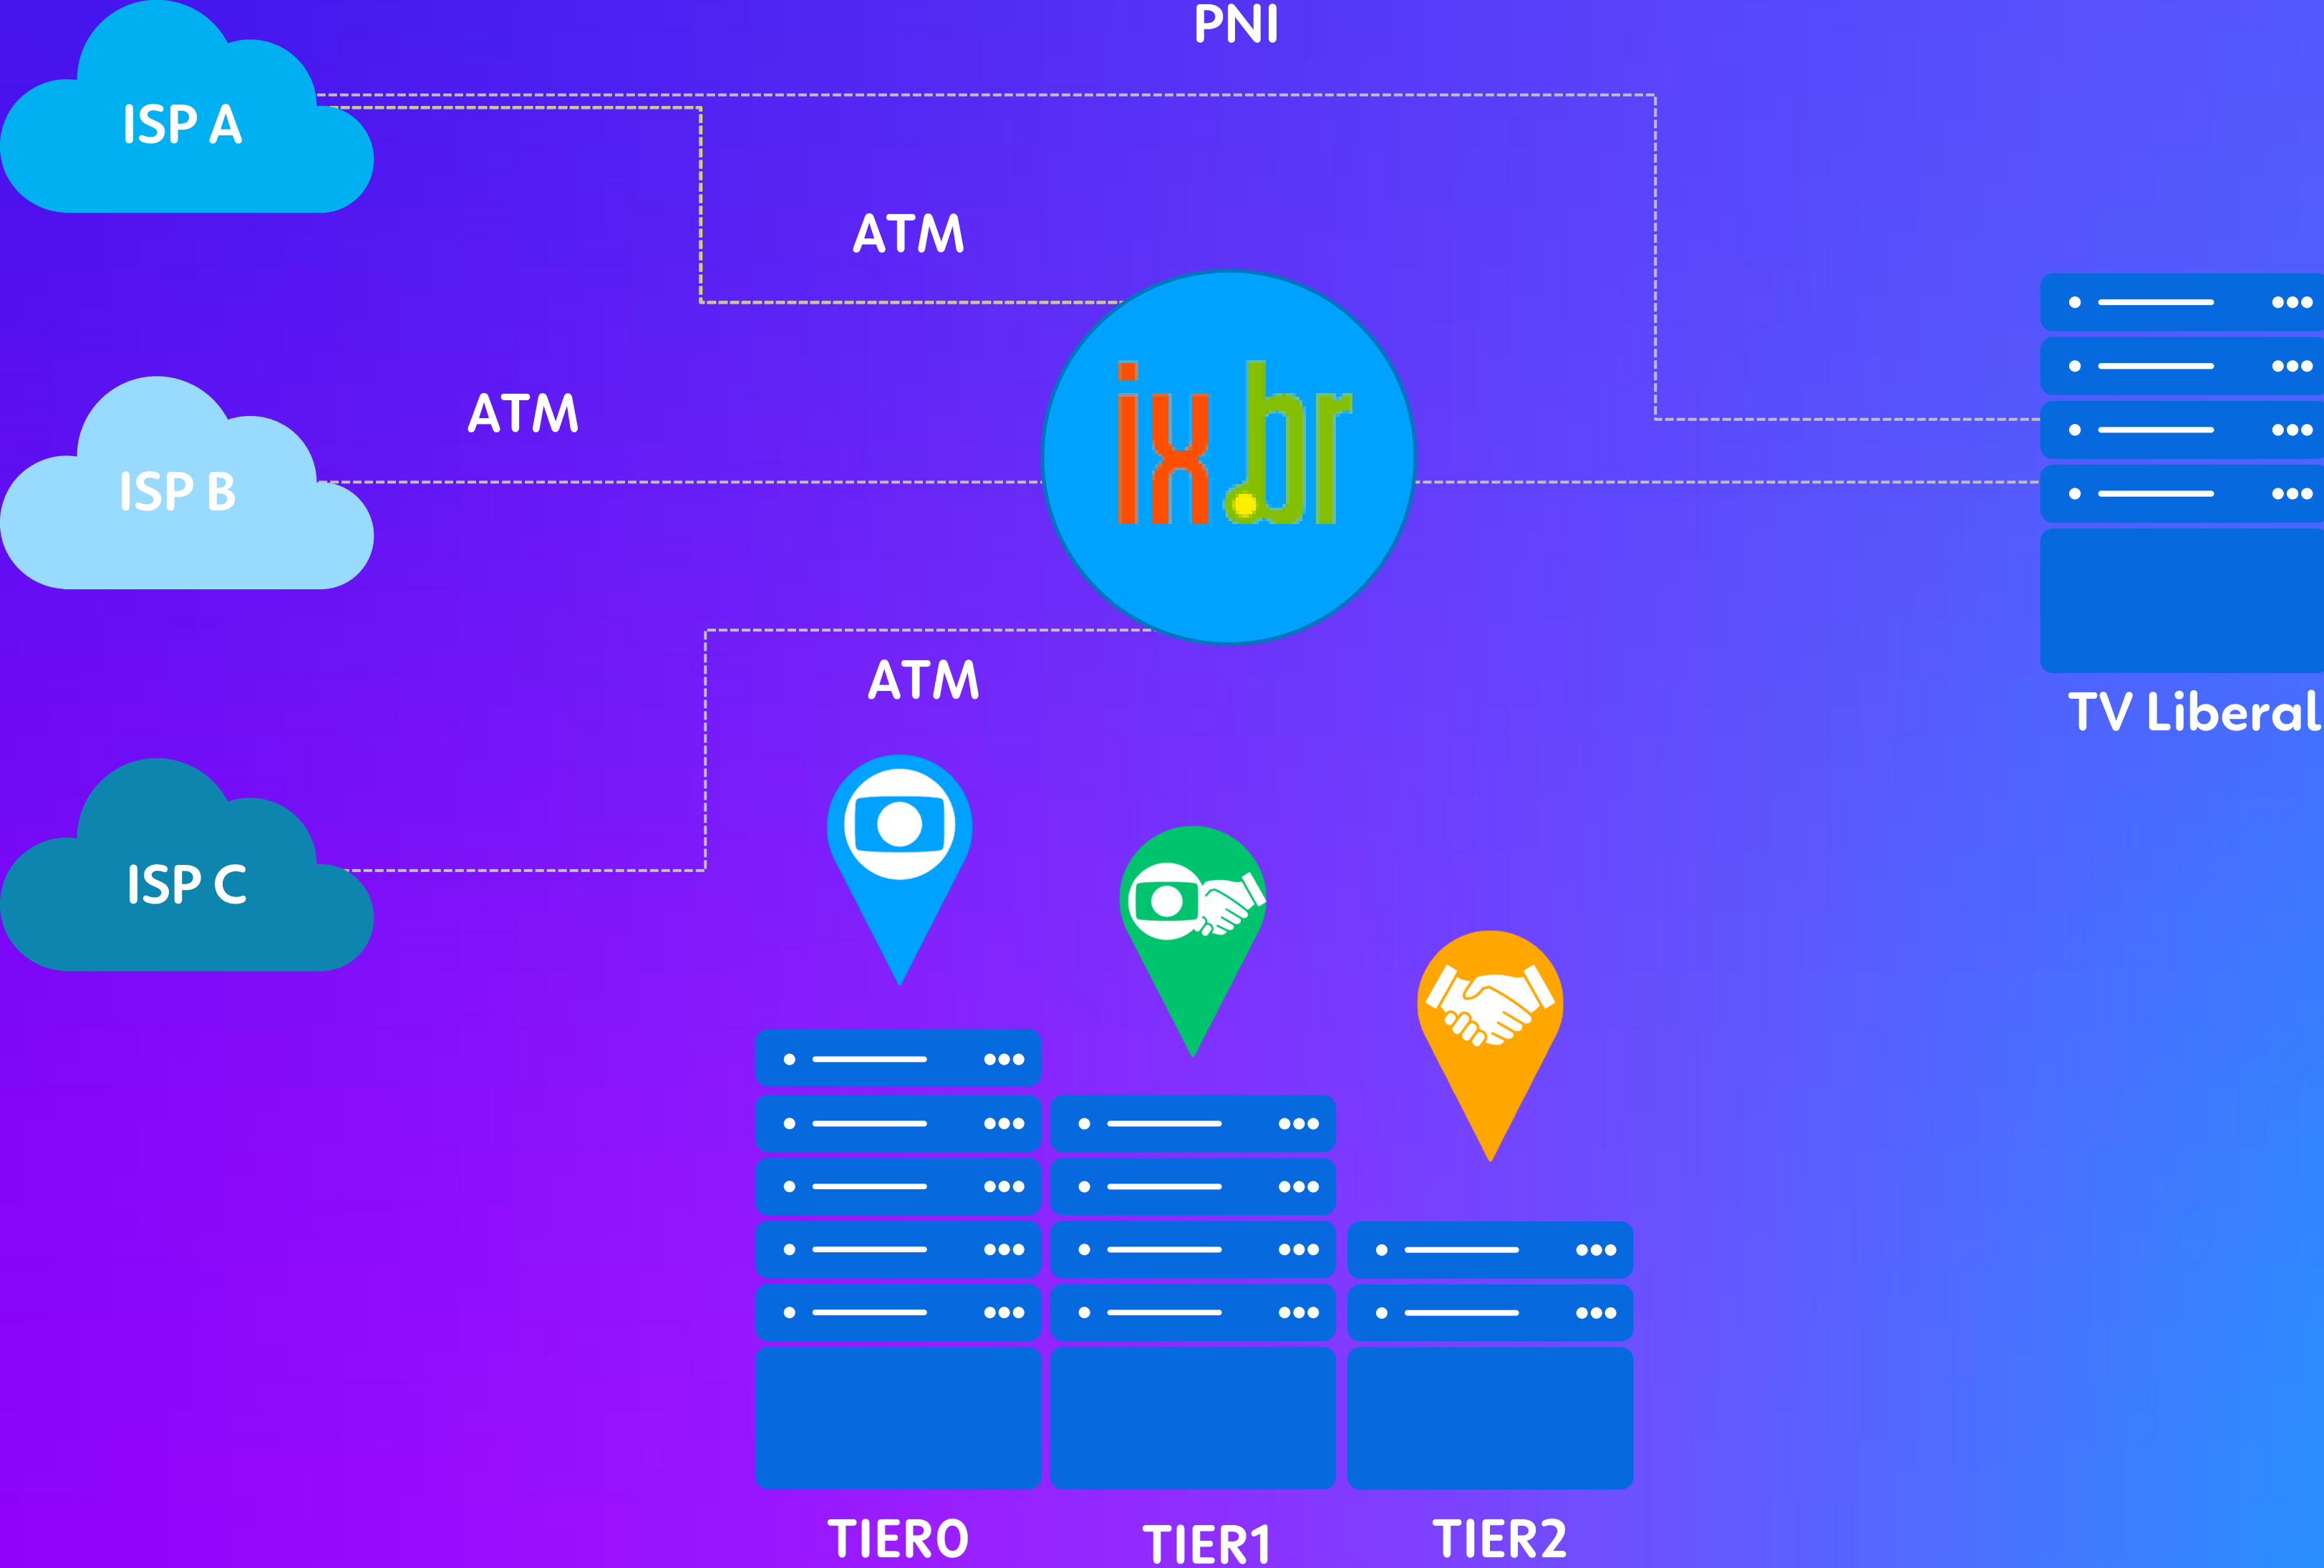

# JORNADA DA CDN GLOBO

Buffer ratio

-  TIER0 - MEGA POP
-  TIER1 - SUPER POP

# JORNADA DA CDN GLOBO

+ **200** POPs em todo Brasil

+ **20** pontos de PNI

+ **20** IXs

# PEERING

# PEERING

The image shows a browser window with the following elements:

- Browser Tab:** Peering @ Globo
- Address Bar:** peering.globo
- Header:** Globo Comunicação e Participações S.A — ASN 28604
- Logo:** peering @ globo
- Main Text:** Visando a melhor experiência de acesso ao conteúdo, a Globo oferece dezenas de pontos de presença para peering em diferentes regiões do Brasil, possibilitando aos ISPs a troca local de tráfego.
- Buttons:** Solicitar Peering, Suporte, Localidades, Globo PeeringDB
- Navigation:** Left and right arrow icons with a dashed line between them.